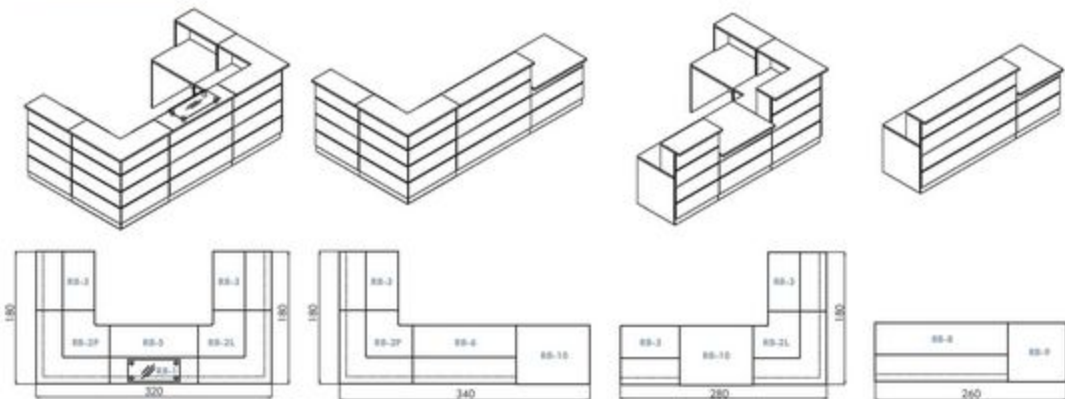

LADY RECEPCYJNE

BOXA ■ LUNA ■ VENO

Przykłady zabudowy

Przykłady zabudowy

Przykłady zabudowy

*blat szklany
RL-1* L
104x104, h=116

RL-1* P
104x104, h=116

RL-2 L
104x104, h=117

RL-2 P
104x104, h=117

*blat szklany
RL-3*
80x70, h=116

RL-4*
100x70, h=116

RL-5*
120x70, h=116

RL-6*
140x70, h=116

RL-7*
160x70, h=116

RL-8
80x70, h=117

RL-9
100x70, h=117

RL-10
120x70, h=117

RL-11
140x70, h=117

RL-12
160x70, h=117

RL-13
80x70, h=75

RL-14
100x70, h=75

RL-15
120x70, h=75

RL-16
140x70, h=75

RL-17
160x70, h=75

RV-13
120x36, h=37

RV-14
140x36, h=37

RV-15
160x36, h=37

moduł niski

RV-16
80x80, h=75

RV-17
120x80, h=75

RV-18
140x80, h=75

RV-19
160x80, h=75