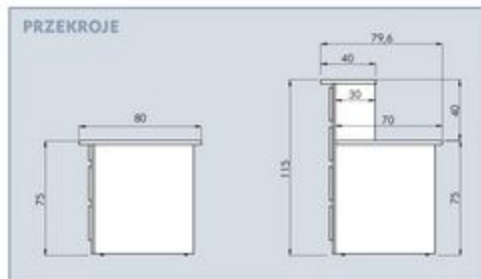

RV-13
120x36, h=37

RV-14
140x36, h=37

RV-15
160x36, h=37

moduł niski

RV-16
80x80, h=75

RV-17
120x80, h=75

RV-18
140x80, h=75

RV-19
160x80, h=75

RV-20
80x80, h=75

RV-21
120x80, h=75

RV-22
140x80, h=75

RV-23
160x80, h=75

■ KOLORYSTYKA PLYT

■ KOLORYSTYKA STELAŻY

szklany top

moduł narożny
(1 przelotka)