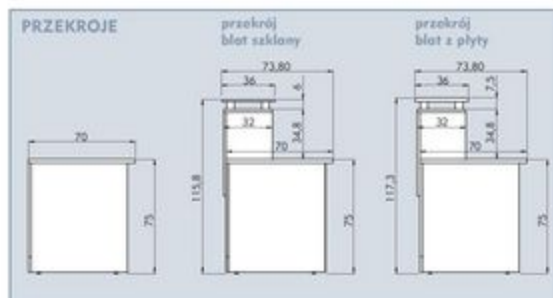

LADY RECEPCYJNE

BOXA ■ LUNA ■ VENO

Przykłady zabudowy

Przykłady zabudowy

Przykłady zabudowy

*blat szklany
RL-1* L
104x104, h=116

RL-1* P
104x104, h=116

RL-2 L
104x104, h=117

RL-2 P
104x104, h=117

*blat szklany
RL-3*
80x70, h=116

RL-4*
100x70, h=116

RL-5*
120x70, h=116

RL-6*
140x70, h=116

RL-7*
160x70, h=116

RL-8
80x70, h=117

RL-9
100x70, h=117

RL-10
120x70, h=117

RL-11
140x70, h=117

RL-12
160x70, h=117

RL-13
80x70, h=75

RL-14
100x70, h=75

RL-15
120x70, h=75

RL-16
140x70, h=75

RL-17
160x70, h=75

RV-13
120x36, h=37

RV-14
140x36, h=37

RV-15
160x36, h=37

moduł niski

RV-16
80x80, h=75

RV-17
120x80, h=75

RV-18
140x80, h=75

RV-19
160x80, h=75