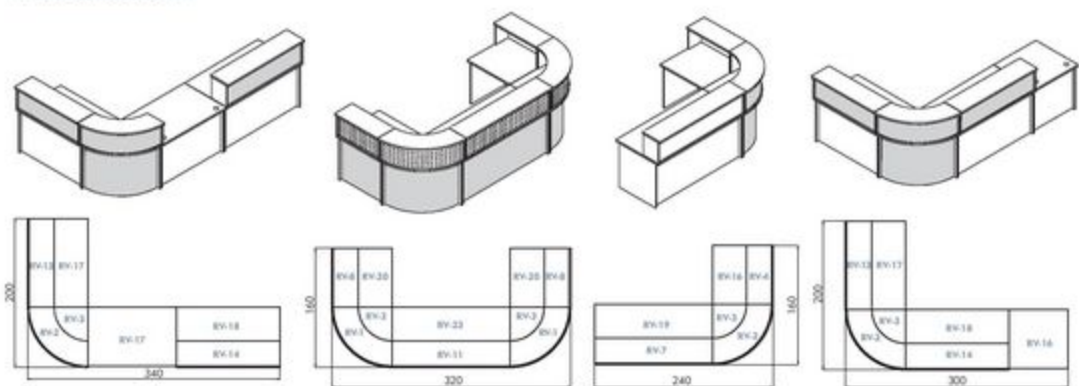

LADY RECEPCYJNE

BOXA ■ LUNA ■ VENO

Przykłady zabudowy

Przykłady zabudowy

Przykłady zabudowy

*blat szklany
RL-1* L
104x104, h=116

RL-1* P
104x104, h=116

RL-2 L
104x104, h=117

RL-2 P
104x104, h=117

*blat szklany
RL-3*
80x70, h=116

RL-4*
100x70, h=116

RL-5*
120x70, h=116

RL-6*
140x70, h=116

RL-7*
160x70, h=116

RL-8
80x70, h=117

RL-9
100x70, h=117

RL-10
120x70, h=117

RL-11
140x70, h=117

RL-12
160x70, h=117

RL-13
80x70, h=75

RL-14
100x70, h=75

RL-15
120x70, h=75

RL-16
140x70, h=75

RL-17
160x70, h=75

RV-13
120x36, h=37

RV-14
140x36, h=37

RV-15
160x36, h=37

moduł niski

RV-16
80x80, h=75

RV-17
120x80, h=75

RV-18
140x80, h=75

RV-19
160x80, h=75