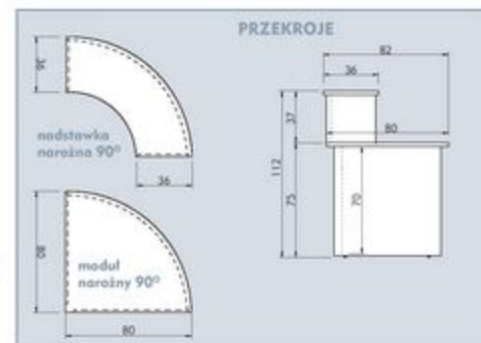

RL-10
120x70, h=117

RL-11
140x70, h=117

RL-12
160x70, h=117

RL-13
80x70, h=75

RL-14
100x70, h=75

RL-15
120x70, h=75

RL-16
140x70, h=75

RL-17
160x70, h=75

■ KOLORYSTYKA PLYT

■ KOLORY ZA DOPLATĄ

moduł narożny

RV-1
36x36, h=37

RV-2
36x36, h=37

RV-3
80x80, h=75

nadstawki

RV-4
80x36, h=37

RV-5
120x36, h=37

RV-6
140x36, h=37

RV-7
160x36, h=37

RV-8
80x36, h=37

RV-9
120x36, h=37

RV-10
140x36, h=37

RV-11
160x36, h=37

RV-12
80x36, h=37