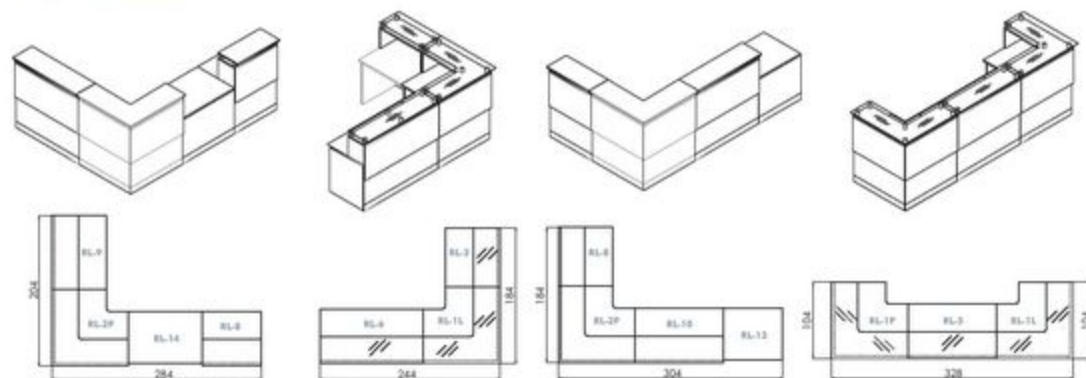

LADY RECEPCYJNE

BOXA ■ LUNA ■ VENO

Przykłady zabudowy

Przykłady zabudowy

Przykłady zabudowy

*blat szklany
RL-1* L
104x104, h=116

RL-1* P
104x104, h=116

RL-2 L
104x104, h=117

RL-2 P
104x104, h=117

*blat szklany
RL-3*
80x70, h=116

RL-4*
100x70, h=116

RL-5*
120x70, h=116

RL-6*
140x70, h=116

RL-7*
160x70, h=116

RL-8
80x70, h=117

RL-9
100x70, h=117

RL-10
120x70, h=117

RL-11
140x70, h=117

RL-12
160x70, h=117

RL-13
80x70, h=75

RL-14
100x70, h=75

RL-15
120x70, h=75

RL-16
140x70, h=75

RL-17
160x70, h=75

RV-13
120x36, h=37

RV-14
140x36, h=37

RV-15
160x36, h=37

moduł niski

RV-16
80x80, h=75

RV-17
120x80, h=75

RV-18
140x80, h=75

RV-19
160x80, h=75