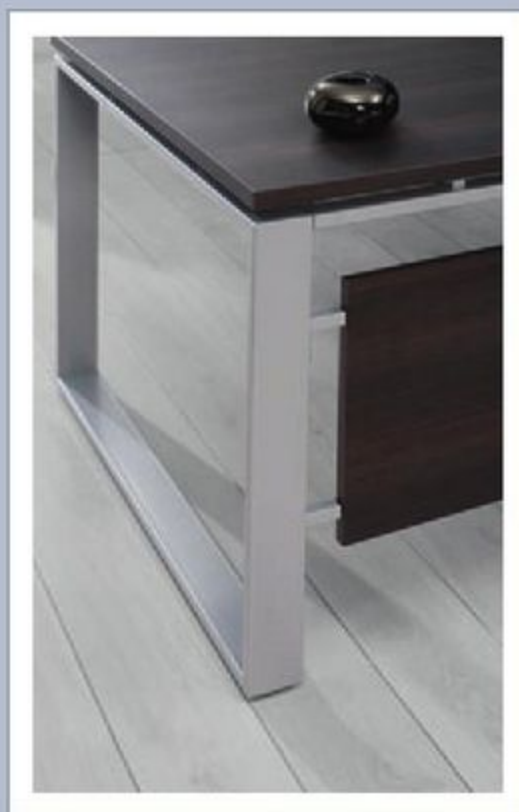

**IGS-7**  
1050 x 410, h=620

**IGS-8**  
2036 x 410, h=620

**IGS-9AL**  
2036 x 410, h=620

■ KOLORY PŁYT

DĄB BRAZOWY

LIGNO TABAC

■ KOLORY STELAŻY

ALUMINIUM - gładki  
RAL 9006